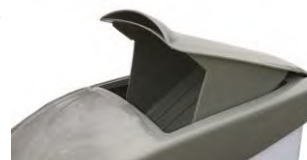

Réf.1242750

produit

poubelle à pédale *Serena* 22L
hygiène féminine

caractéristiques techniques

La trappe du couvercle s'ouvre lorsque l'on appuie sur la pédale. L'intérieur du couvercle contient un support de bloc désodorisant. Le couvercle est clippé au corps de poubelle et reste ainsi bien en place.

Plastique lisse = entretien facile

domaines d'utilisation

Sanitaire

composition polypropylène

coloris blanc + couvercle gris ou noir

pois net 1,75 kg **genecod**

code douane 39249000-90

dimensions du produit en mm **sac poubelle préconisé**

Largeur	Profond.	Hauteur
160	360	560

conditionnement & logistique

1 - produit

sous emballage plastique

2 - colis

qté produit	pois	dimensions	qté palette	type palette
4	8 kg	360X700X590	44	80x120

divers

trappe en position
ouverte