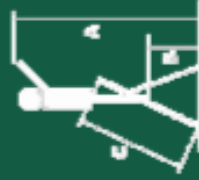

ESCABEAU ALUMINIUM ALUMIXTE

POUR LE MENAGE ET LE BRICOLAGE OCCASIONNEL

SÛR

- ✓ 2 sangles de sécurité à partir du 6 marches
- ✓ Embouts antidérapants interchangeables
- ✓ Plateforme en acier zingué avec système anti basculement breveté "SAB"

PRATIQUE

- ✓ La légèreté de la structure en aluminium

SOLIDE

- ✓ CHARGE MAXIMALE 150 KG, testé à 260 KG
- ✓ Marches en acier zingué
- ✓ Articulations par crosses monoblocs
- ✓ Garantie 3 ans*

Nb marches	3	4	5	6	7
A : Hauteur de travail	2,55 m	2,77 m	2,98 m	3,20 m	3,41 m
B : Hauteur de plateforme	55 cm	77 cm	98 cm	120 cm	141 cm
C : Hauteur de rangement	122 cm	145 cm	168 cm	191 cm	214 cm
Largueur	43 cm	46 cm	48 cm	51 cm	53 cm
Poids	3,5 kg	4,2 kg	5,9 kg	6,7 kg	8,1 kg